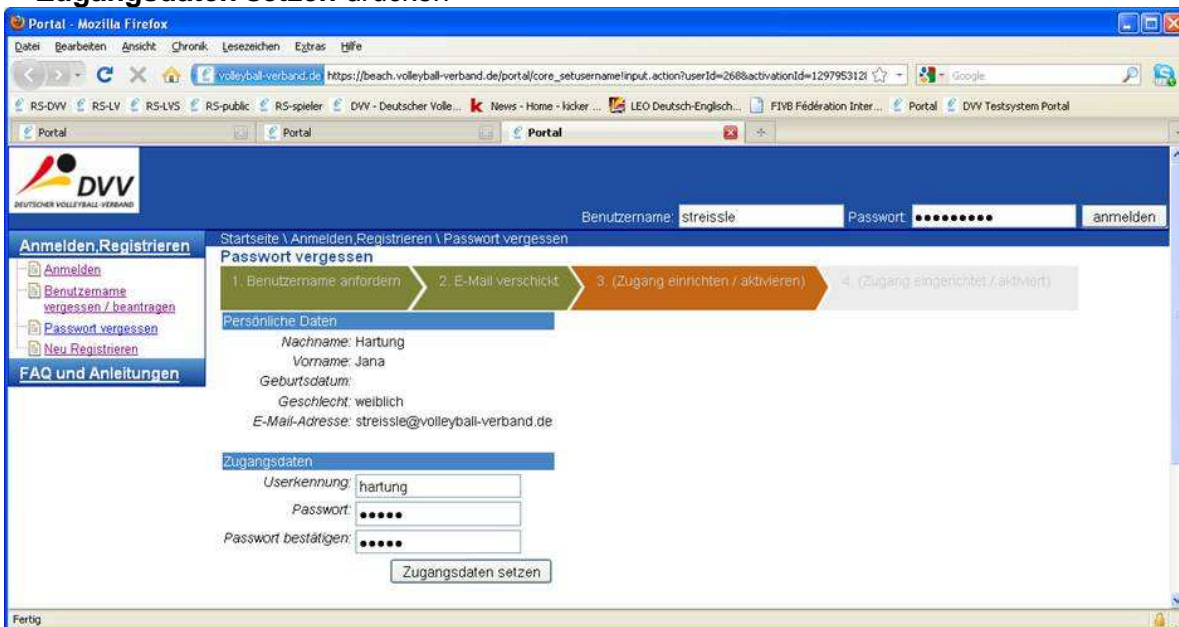

ANLEITUNG Online Portal Ausrüstung

1.) Gehe auf folgenden Link: <https://beach.volleyball-verband.de/portal>

2.) Dann auf → **Benutzername vergessen / beantragen.**

3.) Nachname, Vorname und Email Adresse angeben. Sicherheitscode eintippen und **Userkennung anfordern** auswählen.

4.) Eine E-Mail mit dem hinterlegten Benutzernamen wird an die angegebene E-Mail-Adresse geschickt.

5.) Über den Link, der per Email zugeschickt wurde, den Zugang einrichten / aktivieren.

6.) Benutzernamen und ein frei wählbares Passwort eingeben. **VORSICHT:** Dieses Passwort muss eine Zahl und ein Sonderzeichen enthalten und mind. 6 Zeichen aufweisen (z.B. start1+) → dann **Zugangsdaten setzen** drücken