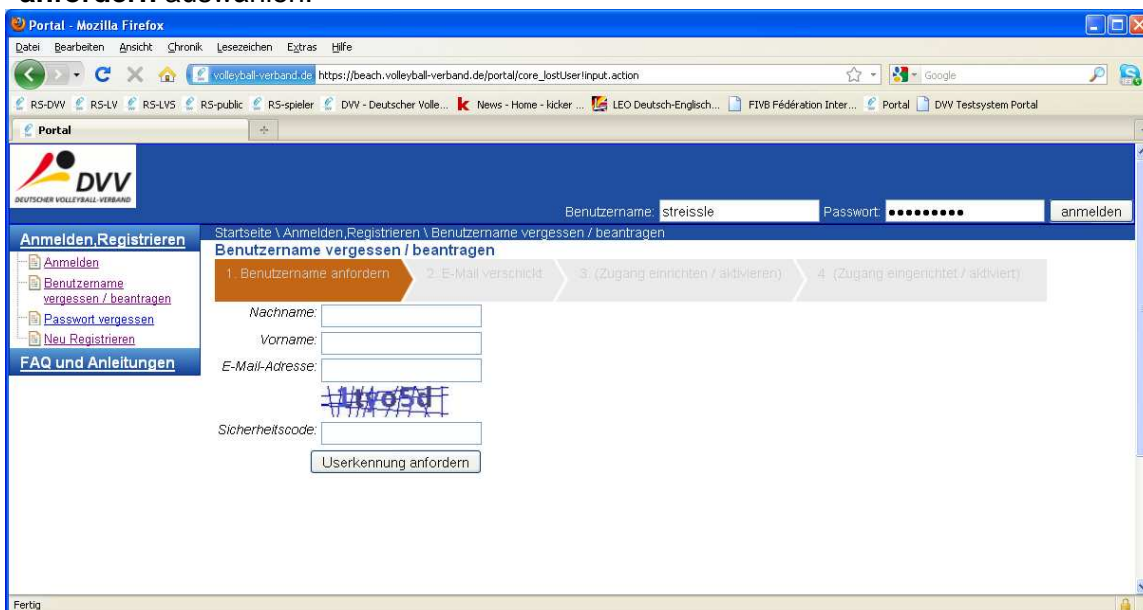

ANLEITUNG Online Portal Ausrüstung

1.) Gehe auf folgenden Link: <https://beach.volleyball-verband.de/portal>

2.) Dann auf → **Benutzername vergessen / beantragen.**

3.) Nachname, Vorname und Email Adresse angeben. Sicherheitscode eintippen und **Userkennung anfordern** auswählen.

4.) Eine E-Mail mit dem hinterlegten Benutzernamen wird an die angegebene E-Mail-Adresse geschickt.

5.) Über den Link, der per Email zugeschickt wurde, den Zugang einrichten / aktivieren.

6.) Benutzernamen und ein frei wählbares Passwort eingeben. **VORSICHT:** Dieses Passwort muss eine Zahl und ein Sonderzeichen enthalten und mind. 6 Zeichen aufweisen (z.B. start1+) → dann **Zugangsdaten setzen** drücken