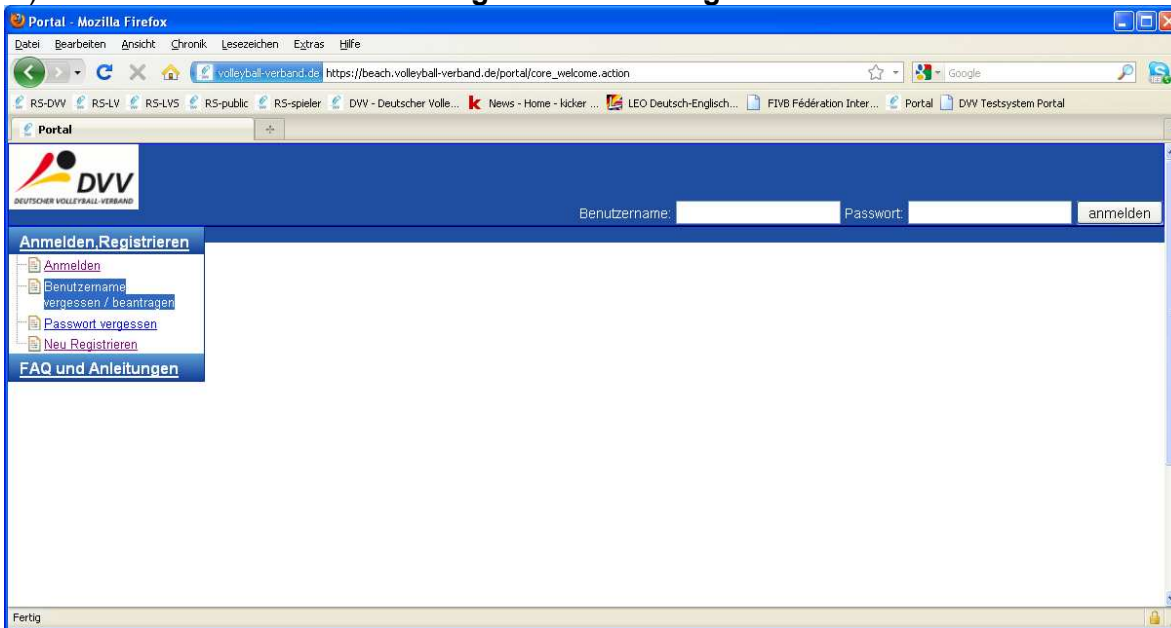

ANLEITUNG Online Portal Ausrüstung

1.) Gehe auf folgenden Link: <https://beach.volleyball-verband.de/portal>

2.) Dann auf → **Benutzername vergessen / beantragen.**

3.) Nachname, Vorname und Email Adresse angeben. Sicherheitscode eintippen und **Userkennung anfordern** auswählen.