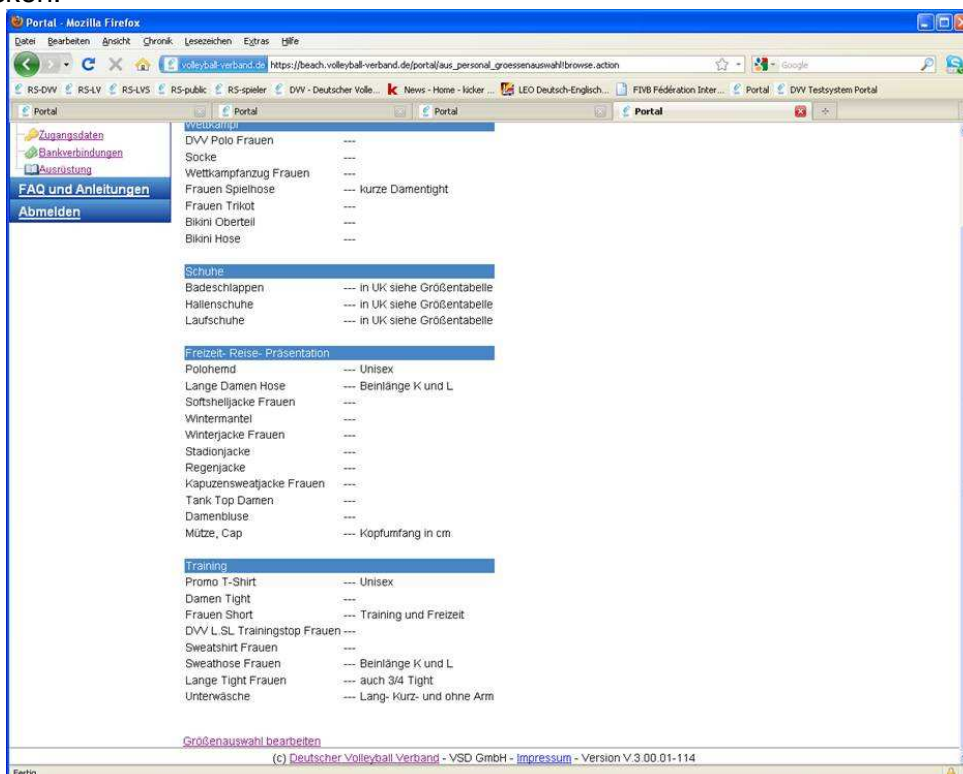

- 8.) Bitte auf **Ausrüstung** gehen um in den folgenden Schritten die eigenen Größen anzugeben. Wenn der Bereich **Ausrüstung** im persönlichen Bereich nicht angezeigt wird, dann bitte bei der DVS melden (Tel.: 069-69800111)

- 9.) Größenauswahl bearbeiten. Dazu nach ganz unten scrollen und **Größenauswahl bearbeiten** anklicken.