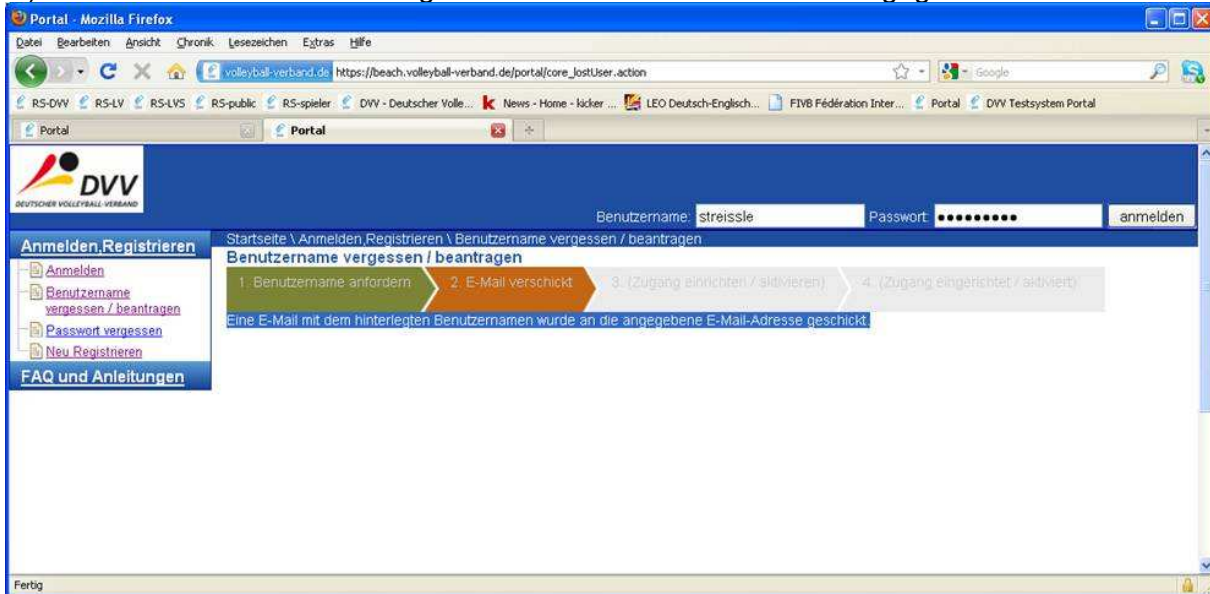

ANLEITUNG Online Portal Ausrüstung

1.) Gehe auf folgenden Link: <https://beach.volleyball-verband.de/portal>

2.) Dann auf → **Benutzername vergessen / beantragen.**

3.) Nachname, Vorname und Email Adresse angeben. Sicherheitscode eintippen und **Userkennung anfordern** auswählen.

4.) Eine E-Mail mit dem hinterlegten Benutzernamen wird an die angegebene E-Mail-Adresse geschickt.

5.) Über den Link, der per Email zugeschickt wurde, den Zugang einrichten / aktivieren.

6.) Benutzernamen und ein frei wählbares Passwort eingeben. **VORSICHT:** Dieses Passwort muss eine Zahl und ein Sonderzeichen enthalten und mind. 6 Zeichen aufweisen (z.B. start1+) → dann **Zugangsdaten setzen** drücken